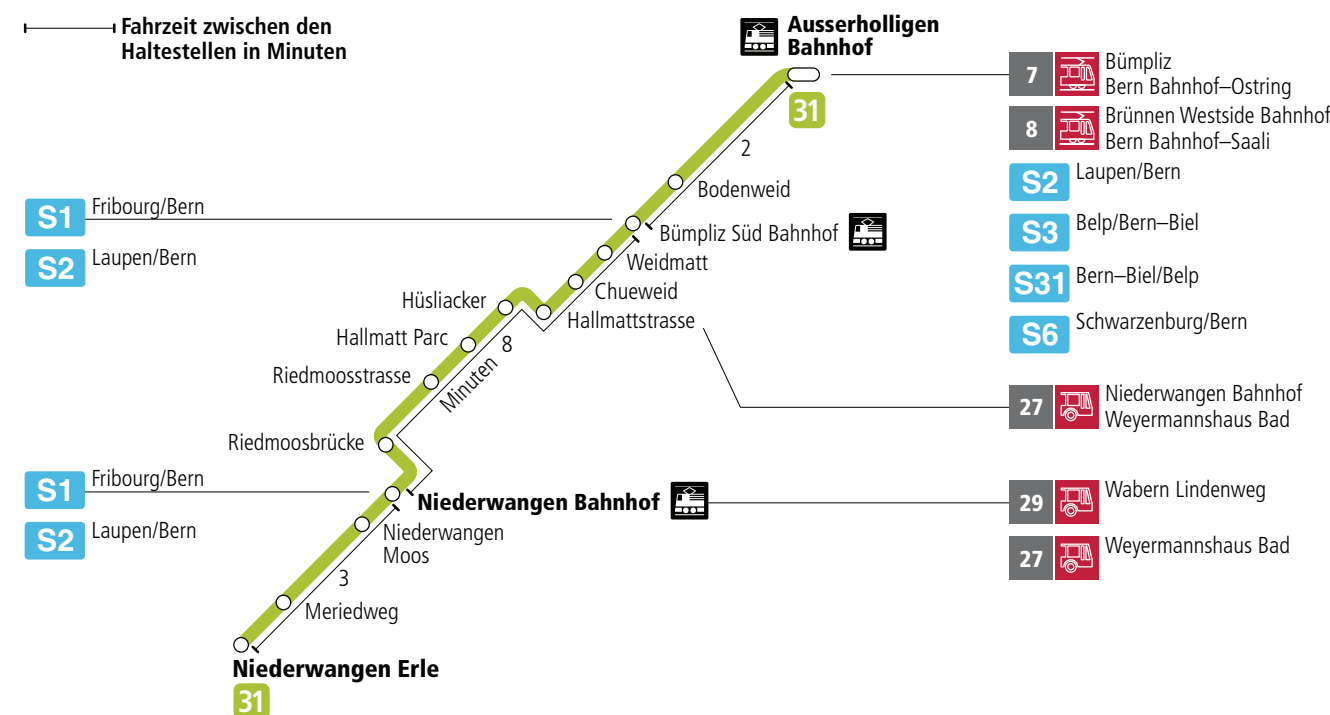

Linie 31

Niederwangen Bahnhof – Niederwangen Erle – Ausserholligen Bahnhof
Ausserholligen Bahnhof – Niederwangen Bahnhof

BERN MOBIL
INTELLIGENT UNTERWEGS

Abfahrten ab Ausserholligen Bahnhof ►►► Niederwangen Bahnhof

Gültig bis 14. Dezember 2013

	Montag–Freitag ohne allg. Feiertage
5h	49
6h	04 19 34 49
7h	04 19 34 49
8h	19 49
9h	19 49
10h	19 49
11h	19 49
12h	04 19 34 49
13h	04 19 34 49
14h	19 49
15h	19 49
16h	04 19 34 49
17h	04 19 34 49
18h	19 49
19h	19
20h	
21h	
22h	
23h	
0h	

Alles Niederflrbusse (ohne Gewähr) &

Für Anschlüsse und Einhaltung der Abfahrtszeiten besteht keine Gewähr

Feiertage:

1. und 2. Januar, Karfreitag, Ostermontag, Auffahrt, Pfingstmontag, 1. August, 25. und 26. Dezember.

Infos zur Mobilität in Stadt und Region Bern

Kundendienst-Hotline: 031 321 88 44

Mo–Fr 8.30–18.00 Uhr

ausserhalb Bürozeiten: 031 321 83 30

Webseite: www.bernmobil.ch

E-Mail: kundendienst@bernmobil.ch

Persönliche Beratung: Infocenter, Bärenplatz 8, Bern

Verkaufsstelle: Libero-Shop, Bubenbergplatz 5, Bern